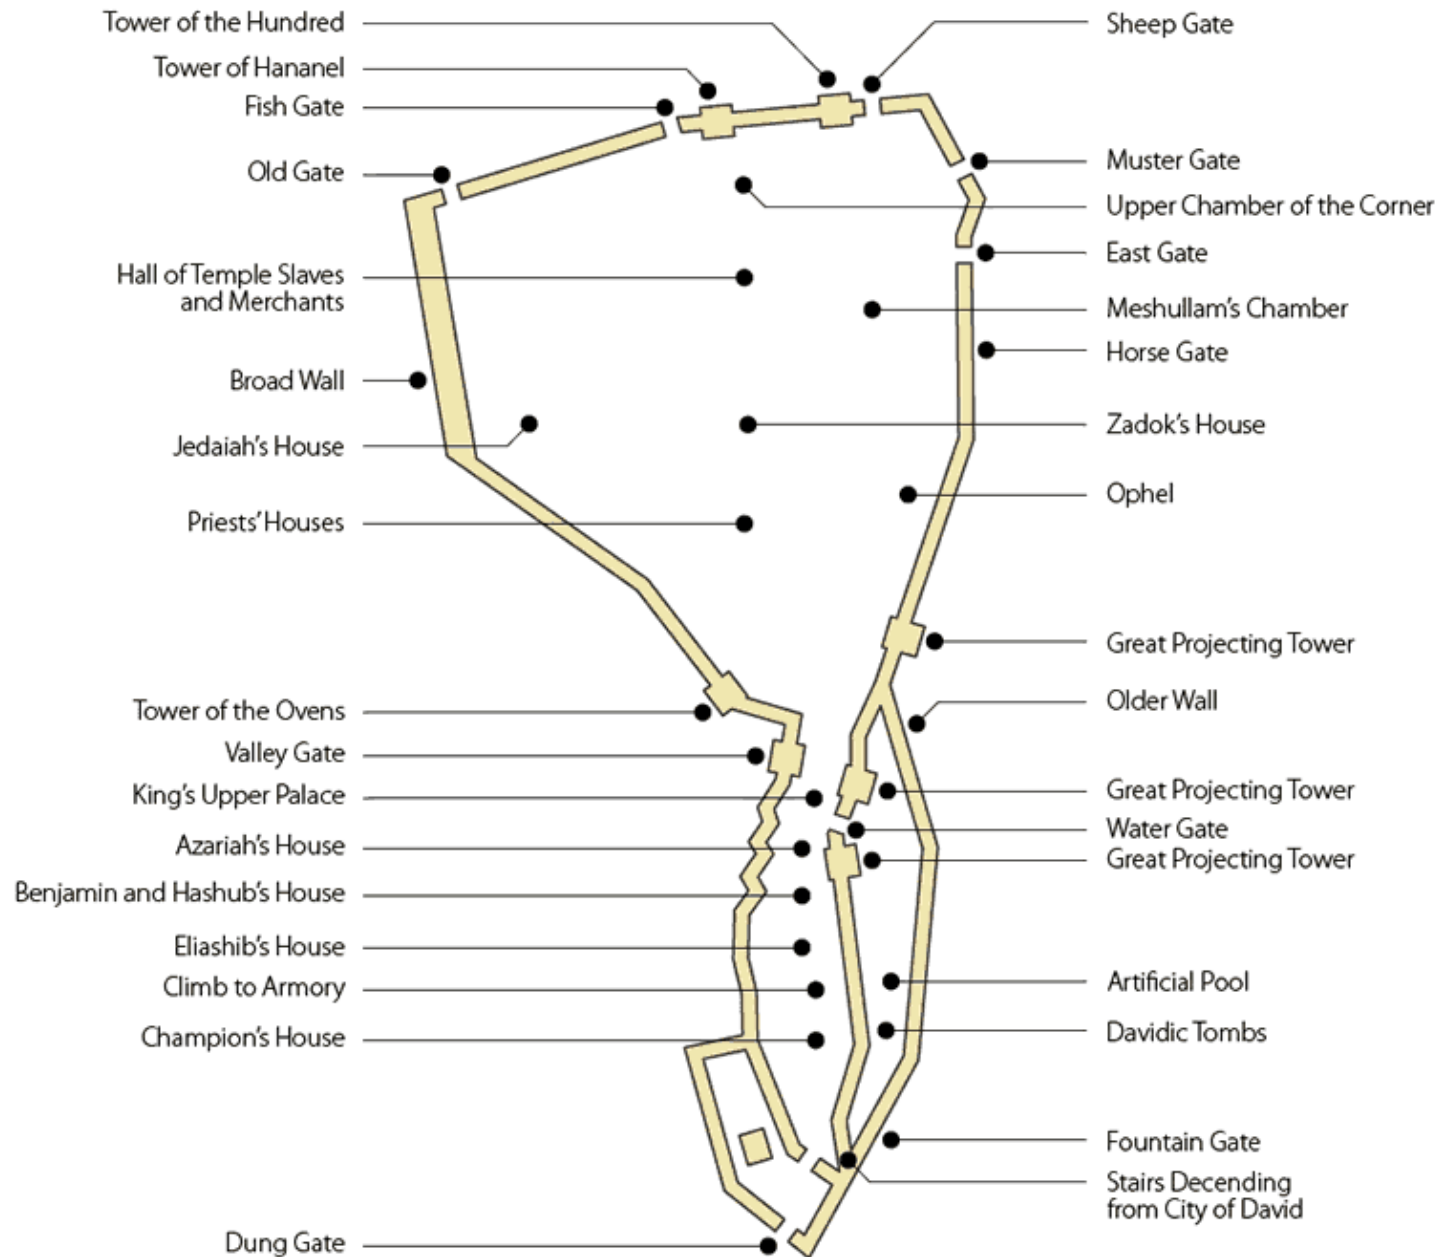

Carta Jerusalem

- 1 Oberes Haus des Königs
- 2 Haus des Asarja
- 3 Haus von Benjamin und Hasshub
- 4 Haus des Hohenpriesters Eljaschib
- 5 Aufstieg zum Zeughaus
- 6 Haus der Helden
- 7 Künstlicher Teich
- 8 Gräber Davids

Jerusalem und seine Stadtmauern im Laufe der Geschichte

Jerusalem's Wall in Nehemiah's Day

Altar u. Tempelbau ca. 22 Jahre

Tempeldienst Reinigung

Aufbau Jerusalems