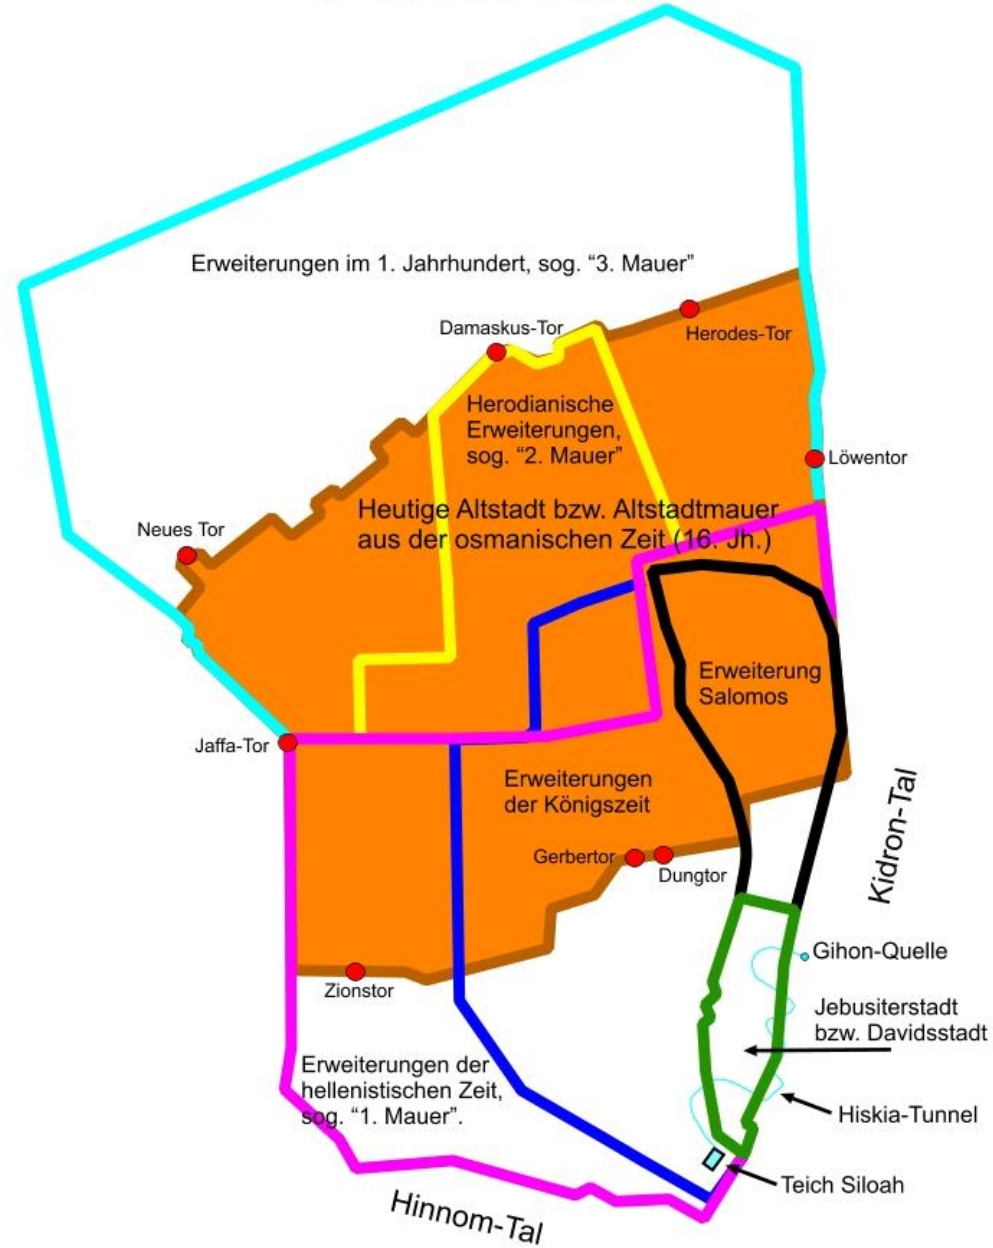

Carta Jerusalem

- 1 Oberes Haus des Königs
- 2 Haus des Asarja
- 3 Haus von Benjamin und Hasshub
- 4 Haus des Hohenpriesters Eljaschib
- 5 Aufstieg zum Zeughaus
- 6 Haus der Helden
- 7 Künstlicher Teich
- 8 Gräber Davids

Jerusalem und seine Stadtmauern im Laufe der Geschichte

Jerusalem's Wall in Nehemiah's Day

Altar u. Tempelbau ca. 22 Jahre

Tempeldienst Reinigung

Aufbau Jerusalems